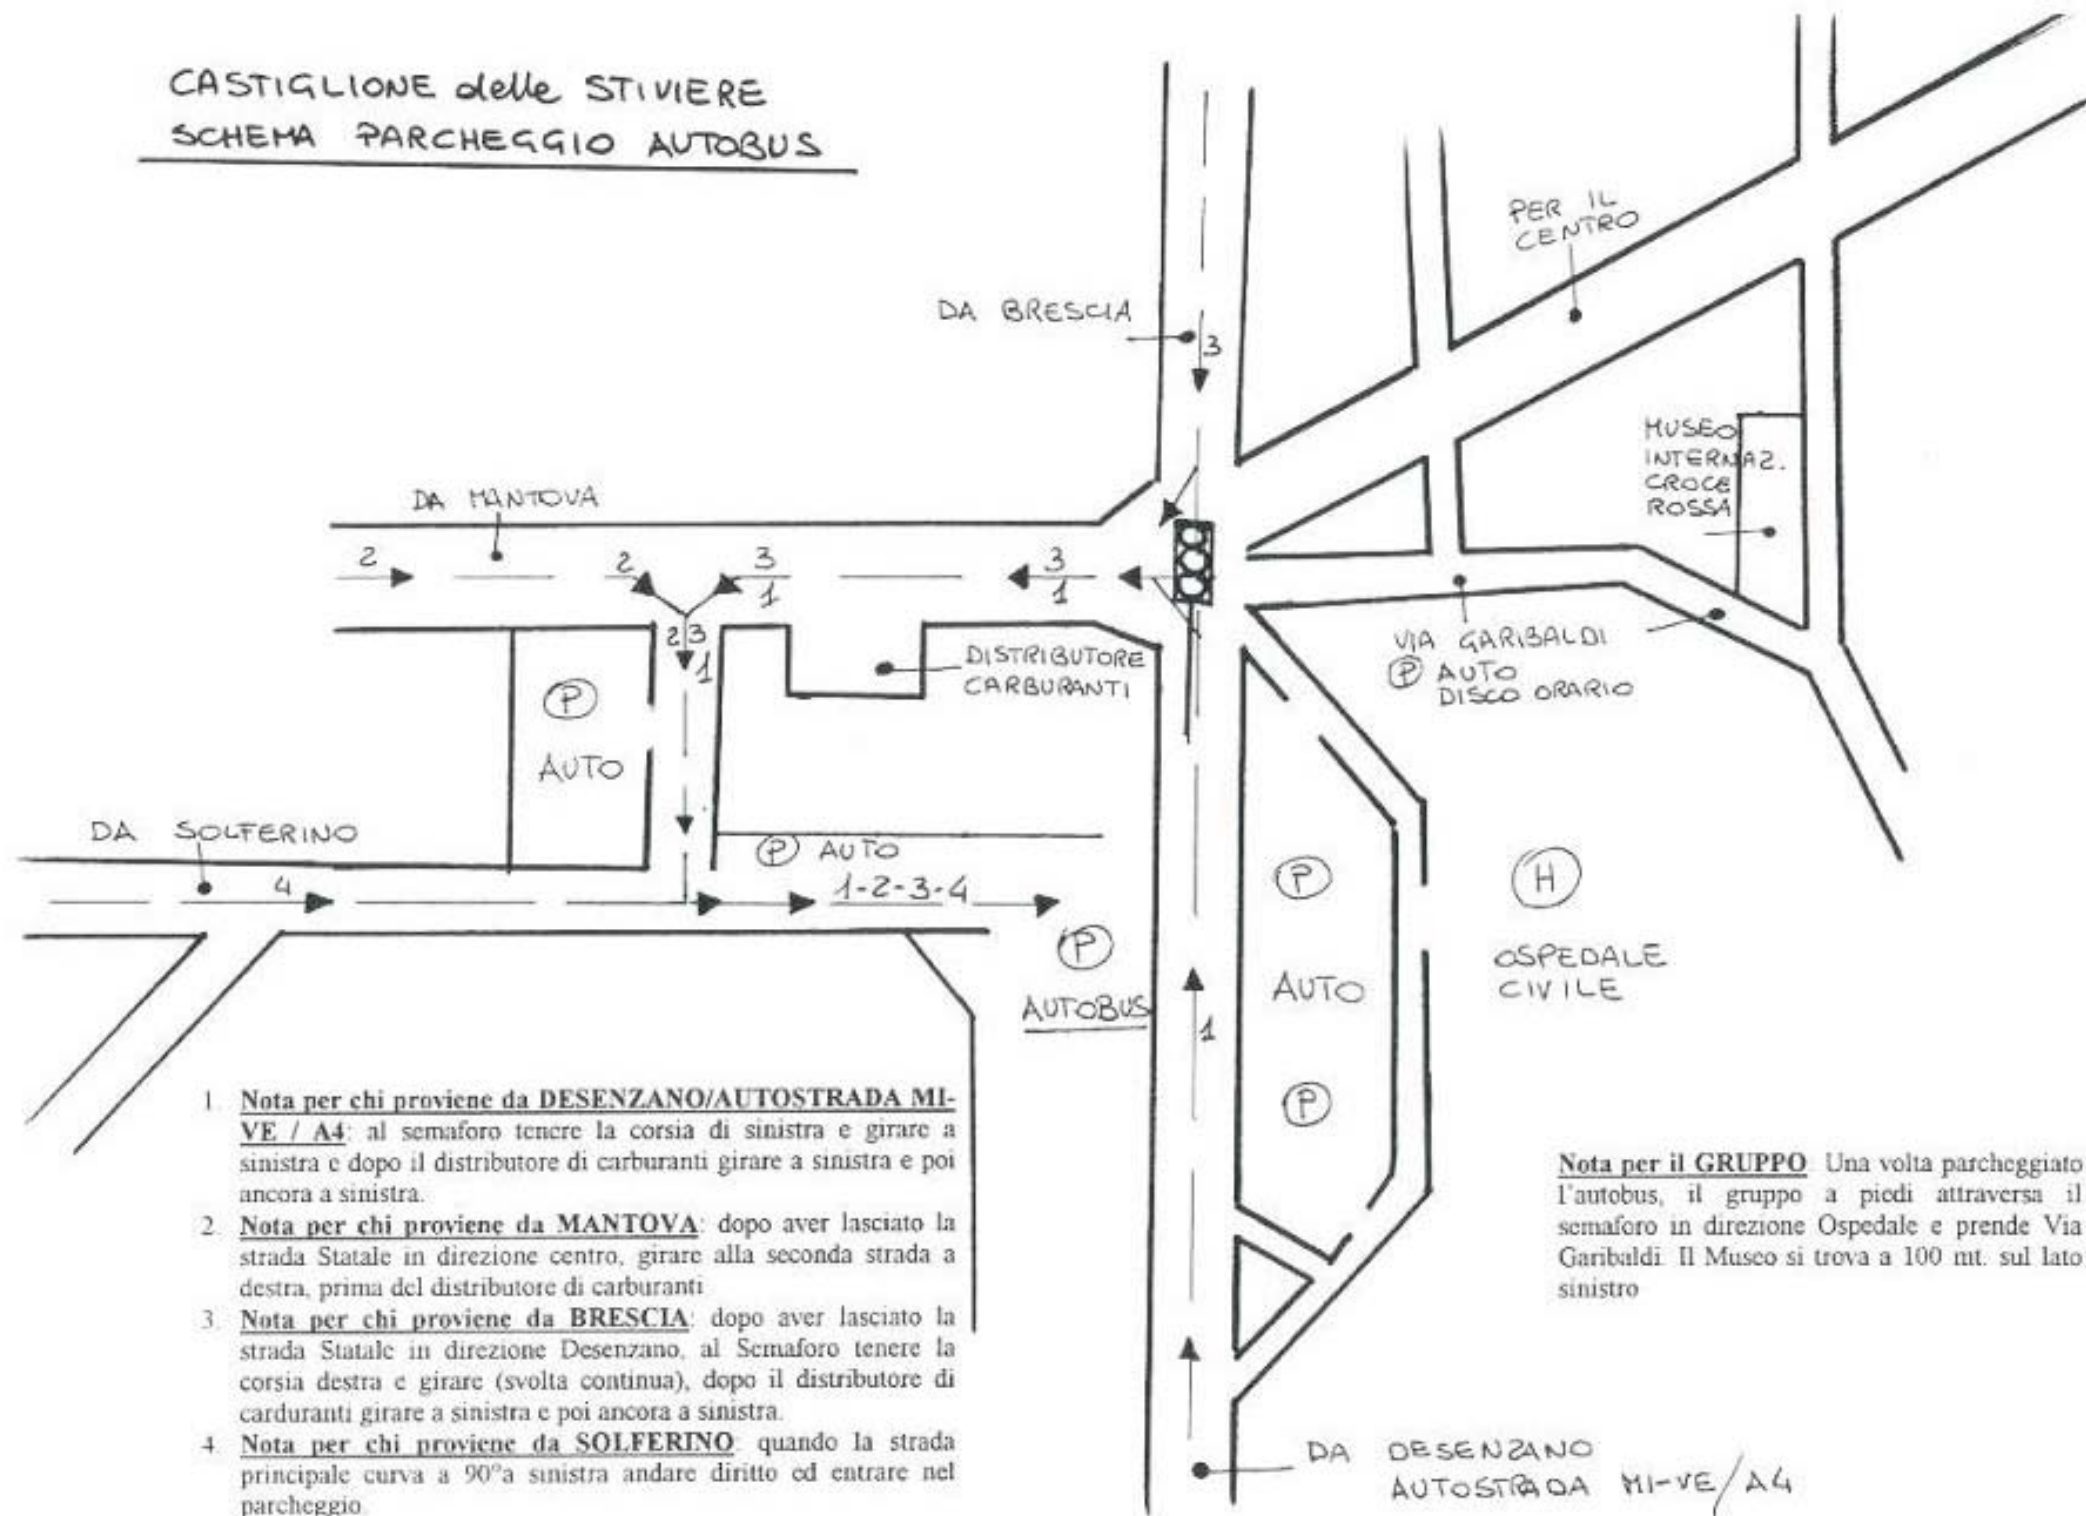

CASTIGLIONE delle STIVIERE
SCHEMA PARCHEGGIO AUTOBUS

1. Nota per chi proviene da DESENZANO/AUTOSTRADA MI-VE / A4: al semaforo tenere la corsia di sinistra e girare a sinistra e dopo il distributore di carburanti girare a sinistra e poi ancora a sinistra.
2. Nota per chi proviene da MANTOVA: dopo aver lasciato la strada Statale in direzione centro, girare alla seconda strada a destra, prima del distributore di carburanti
3. Nota per chi proviene da BRESCIA: dopo aver lasciato la strada Statale in direzione Desenzano, al Semaforo tenere la corsia destra e girare (svolta continua), dopo il distributore di carburanti girare a sinistra e poi ancora a sinistra.
4. Nota per chi proviene da SOLFERINO: quando la strada principale curva a 90° a sinistra andare dritto ed entrare nel parcheggio.

Nota per il GRUPPO Una volta parcheggiato l'autobus, il gruppo a piedi attraversa il semaforo in direzione Ospedale e prende Via Garibaldi. Il Museo si trova a 100 mt. sul lato sinistro